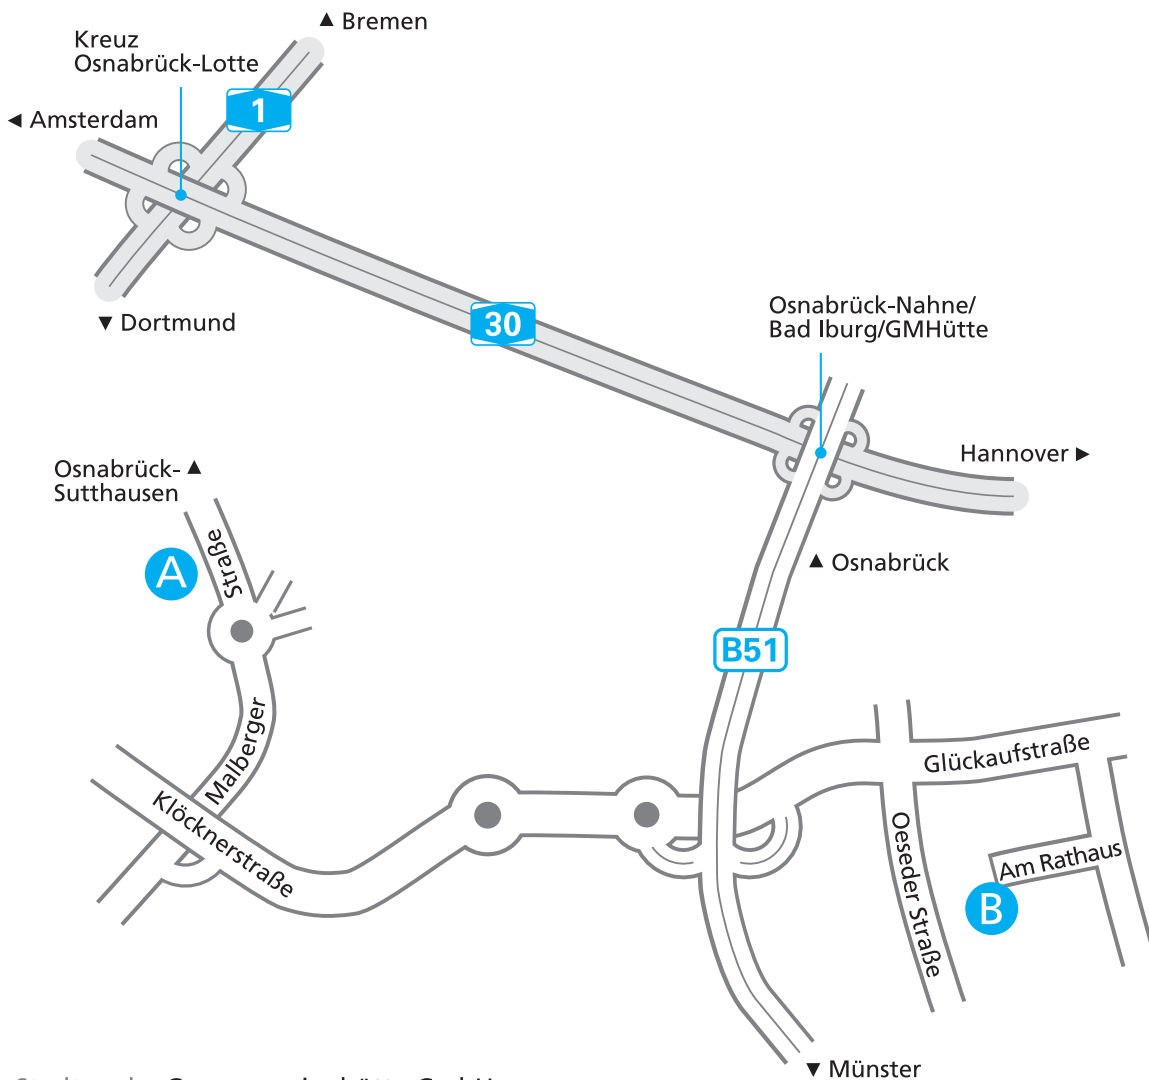

Herzlich Willkommen!

Stadtwerke Georgsmarienhütte GmbH

Betriebsgebäude & techn. Abteilung A

Malberger Str. 13
49124 Georgsmarienhütte
Telefon (0 54 01) 82 92 - 0 | Fax - 11

Öffnungszeiten:

Mo - Do 8.00 - 16.00 Uhr
Fr 8.00 - 12.00 Uhr